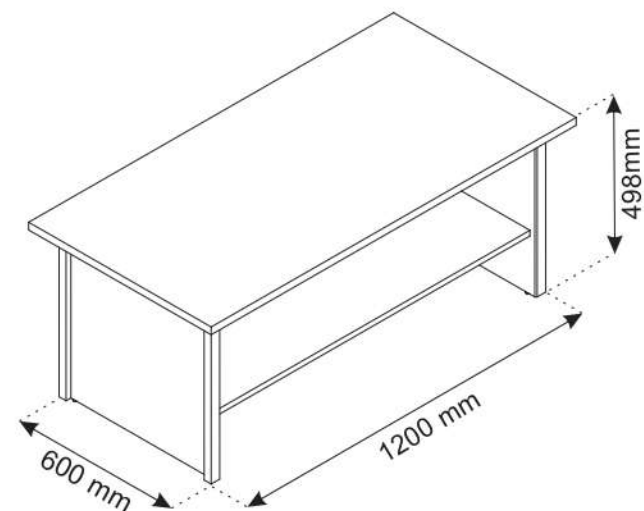

CONRAD 120

KODA	DIMENZIJE				PAKET
001	1200	600	22	1	1/1
002	1036	460	16	1	1/1
003	473	500	16/32/32	2	1/1
004	1036	100	16	1	1/1
DODATKI				1	1/1

<p>10x f1 Ø8x30</p> 	<p>10x r1 15x12</p> 	<p>10x r16 Ø5x24</p> 	<p>4x k1</p> 
<p>10x s2</p> 	<p>1x z1</p> 		