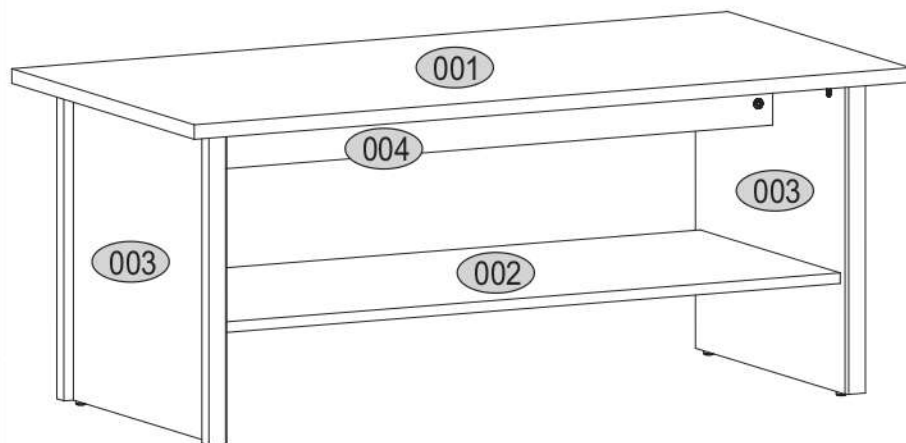

CONRAD 120

KODA	DIMENZIJE				PAKET
001	1200	600	22	1	1/1
002	1036	460	16	1	1/1
003	473	500	16/32/32	2	1/1
004	1036	100	16	1	1/1
DODATKI				1	1/1

<p>10x f1 Ø8x30</p> 	<p>10x r1 15x12</p> 	<p>10x r16 Ø5x24</p> 	<p>4x k1</p> 
<p>10x s2</p> 	<p>1x z1</p> 		